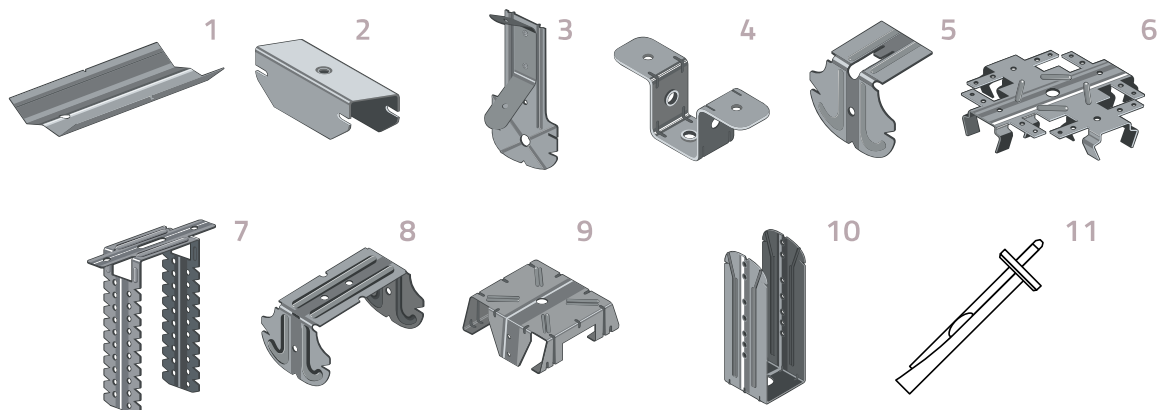

Perfilería y accesorios / Perfilería y acessórios

ACCESORIOS MAESTRA CD 60/27 NONIUS / ACESSÓRIOS MAESTRA CD 60/27 NONIUS

	Código	Descripción	Dimensiones	Paletización	Ud. venta	PVP Península	PVP Canarias	Ud. Fact.	Dispon.
1	69863	CUELGUE NONIUS	125/30/54	60	Caja 100 Uds.	89,75 €	96,33 €	PQ	
2	3437	SEGURO NONIUS	-	600	Caja 100 Uds.	14,70 €	16,73 €	PQ	
3	21638	EMPALME NONIUS	-	224	Caja 100 Uds.	37,51 €	40,93 €	PQ	
	69766	PARTE SUPERIOR NONIUS	150-240	210	Caja 100 Uds.	42,91 €	46,65 €	PQ	
	69767		240-330	105		59,07 €	63,80 €		
	69768		330-430	90		72,93 €	78,51 €		
4	69769		430-530	65		91,36 €	98,06 €		
	69770		530-630	55		110,96 €	118,85 €		
	69771		630-730	45		124,84 €	133,66 €		
	69773		820-920	30		155,55 €	166,13 €		
	69774		920-1020	30		166,85 €	178,12 €		
5	40207	PROLONGADOR NONIUS	3000	-	Caja 20 Uds.	97,19 €	104,22 €	PQ	

Perfilera y accesorios / Perfilera y acessórios

ACCESORIOS MAESTRA CD-47 / ACESSÓRIOS MAESTRA CD-47

	Código	Descripción	Paletización	Ud. mín venta	PVP Península	PVP Canarias	Ud. Fact.	Dispon.
1	69777	EMPALME PARA MAESTRA F47	224	Caja 50 Uds	15,67 €	17,46 €	Caja	
2	69791	CUELGUE PIVOT	98	Caja 100 Uds.	40,36 €	43,64 €	Caja	
3	69781	CUELGUE REGULABLE MULTIFIX	68	Caja 100 Uds.	117,72 €	125,81 €	Caja	
4	69792	ANCLAJE UNIVERSAL MAESTRA	98	Caja 100 Uds.	102,89 €	109,98 €	Caja	
5	69782	ESCUADRA DE CUELGUE D47	108	Caja 100 Uds.	20,70 €	22,84 €	Caja	
6	69776	CONECTOR EN CRUZ	48	Caja 50 Uds	87,95 €	91,46 €	Caja	
7	80255	ANCLAJE DIRECTO SIN DOBLAR	63	Caja 100 Uds.	80,38 €	86,13 €	Caja	
8	69783	CABALLETE MAESTRA D47	360	Caja 100 Uds.	33,21 €	36,08 €	Caja	
9	69950	CABEZA DE SUSPENSION SL 100	98	Caja 50 Uds	28,48 €	31,06 €	Caja	
10	69951	SUSPENSION SL 100	48	Caja 50 Uds	42,95 €	46,42 €	Caja	
11	3540	ANCLAJE ESP. FORJADO TDN 6	-	Caja 100 Uds.	53,54 €	54,63 €	Caja	