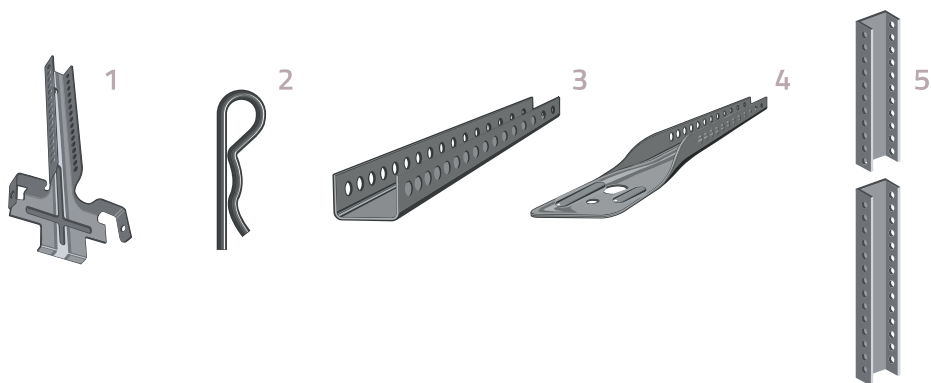

Perfilería y accesorios / Perfilería y acessórios

ACCESORIOS MAESTRA CD 60/27 NONIUS / ACESSÓRIOS MAESTRA CD 60/27 NONIUS

	Código	Descripción	Dimensiones	Paletización	Ud. venta	PVP Península	PVP Canarias	Ud. Fact.	Dispon.
1	69863	CUELGUE NONIUS	125/30/54	60	Caja 100 Uds.	89,75 €	96,33 €	PQ	
2	3437	SEGURO NONIUS	-	600	Caja 100 Uds.	14,70 €	16,73 €	PQ	
3	21638	EMPALME NONIUS	-	224	Caja 100 Uds.	37,51 €	40,93 €	PQ	
	69766	PARTE SUPERIOR NONIUS	150-240	210	Caja 100 Uds.	42,91 €	46,65 €	PQ	
	69767		240-330	105		59,07 €	63,80 €		
	69768		330-430	90		72,93 €	78,51 €		
4	69769		430-530	65		91,36 €	98,06 €		
	69770		530-630	55		110,96 €	118,85 €		
	69771		630-730	45		124,84 €	133,66 €		
	69773		820-920	30		155,55 €	166,13 €		
	69774		920-1020	30		166,85 €	178,12 €		
5	40207	PROLONGADOR NONIUS	3000	-	Caja 20 Uds.	97,19 €	104,22 €	PQ