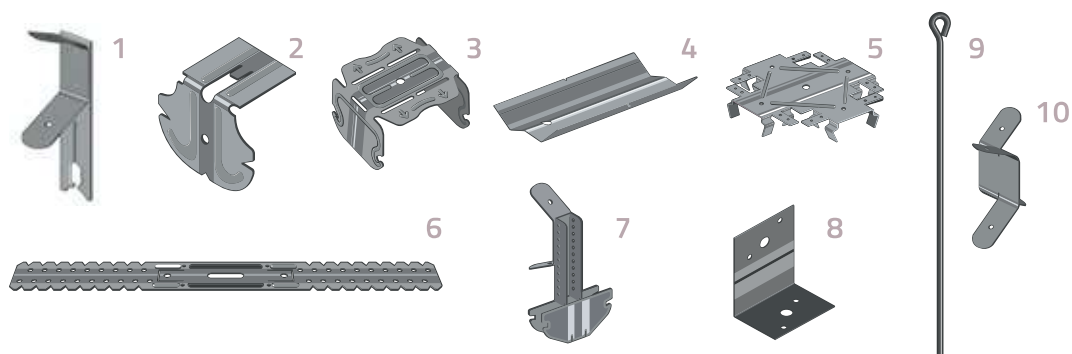

Perfilera y accesorios / Perfilera y acessórios

ACCESORIOS MAESTRA CD 60/27 / ACESSÓRIOS MAESTRA CD 60/27

	Código	Descripción	Dimensiones	Paletización	Ud. venta	PVP Península	PVP Canarias	Ud. Fact.	Dispon.
1	59175	TWIST SUSPENSION RAPIDA		68	Caja 100 Uds.	56,77 €	60,91 €	PQ	
2	3415	ESCUADRA DE CUELGUE	58/20/50	108	Caja 100 Uds.	24,49 €	27,13 €	PQ	
3	24918	CABALLETE MAESTRA	75/50	48	Caja 100 Uds.	41,54 €	44,78 €	PQ	
4	69775	CONECTOR MAESTRA	115/60/27	48	Caja 100 Uds.	23,45 €	25,59 €	PQ	
5	3447	EMPALME EN CRUZ MAESTRA	-	48	Caja 50 Uds.	86,77 €	93,18 €	PQ	
6	3406	ANCLAJE DIRECTO MAESTRA	125/30/54	105	Caja 100 Uds.	89,55 €	90,62 €	PQ	
7	46821	CUELGUE COMBINADO	50/40	84	Caja 100 Uds.	82,54 €	88,67 €	PQ	
8	69778	ANGULO DE ACERO	60/35/50	360	Caja 100 Uds.	40,36 €	43,93 €	PQ	
	69779		120/35/50			53,44 €	57,81 €		
9	58583	VARILLA DE CUELGUE	120mm	576	Caja 100 Uds.	16,11 €	19,06 €	PQ	
	3417		250mm	316		15,08 €	17,13 €		
	3418		375mm	240		20,09 €	22,44 €		
	3419		500mm	192		25,48 €	28,19 €		
	3420		750mm	144		34,52 €	37,75 €		
	3421		1000mm	96		47,58 €	51,63 €		
	137173		1500mm	-		94,89 €	101,78 €		
	137174		2000mm	-		137,84 €	147,36 €		
10	3411	CLIP UNION DE VARILLAS	-	105	Caja 100 Uds.	41,96 €	45,66 €	PQ	